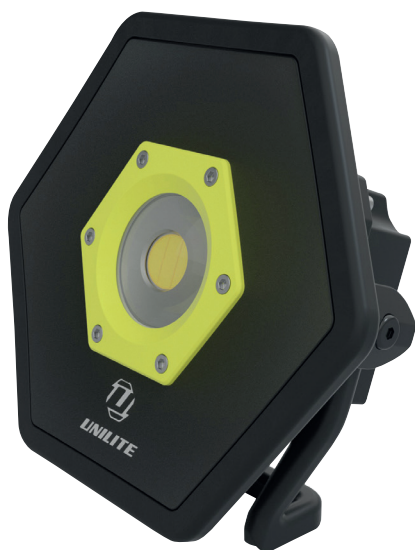

UNILITE SLR-2500

OPPLADBARE INDUSTRILYKTER

PRODUKTINFORMASJON

**2500
LUMEN**

**2,5-9t
LYSTID**

**60m
REKKEVIDDE**

**IP65
VANNTETT**

NYHET SLR-2500 LED

OPPLADBAR OMRÅDEBELYSNING

- Kraftig og robust lyskaster i herdet aluminium
- Ekstremt kraftig lys - 2500 lumen
- Dobbel drevet - brukes via det integrerte oppladbare batteriet eller med strømkabel
- 180° justerbart håndtak/stativ
- Støtsikker IK07
- Vann- og støvtett IP65
- Magnetfeste og tripodstativer kan kjøpes som tilleggsutstyr

TEKNISK SPESIFIKASJON

Lysstyrke:	2500 / 1200 / 600 lumen
Rekkevidde:	60 / 45 / 30 meter
Lystid:	2 t 30 min / 5 t / 9 t
Batterier:	Oppladbart Litium-ion (inkl)
Ladetid:	3,5 timer
Vekt:	1115 g
Høyde/bredde/lengde:	198 / 224 / 70 mm