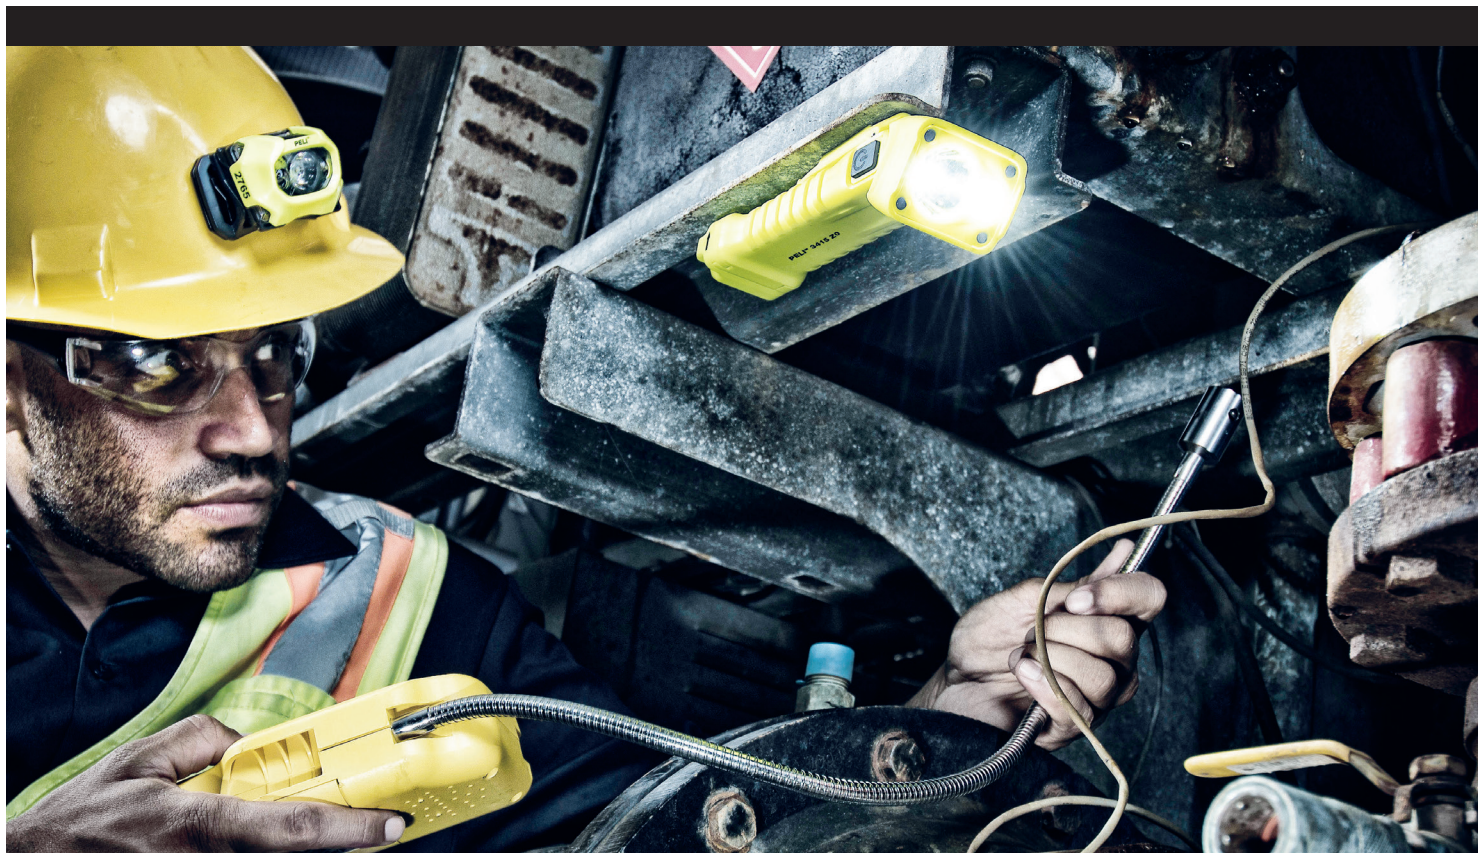

PELI 3415MZ0

PELI™ EX-LYKTER

PRODUKTINFORMASJON

LED-lykt Ex sone 0

329 lumen

Magnetfeste

Dreibart lykthode

3 modus - flood/spot eller begge samtidig

Vanntett (1 m) - IPX7

Livstidsgaranti inkl. LED

Ex-godkjennelse: II 1 G Ex ia op is IIC T4 Ga -20°C ≤ Ta ≤ +40°C

Testede batterimerker som tilfredsstillter Ex-godkjennelsen:
Energizer E91, Phillips LR6 og Panasonic LR6